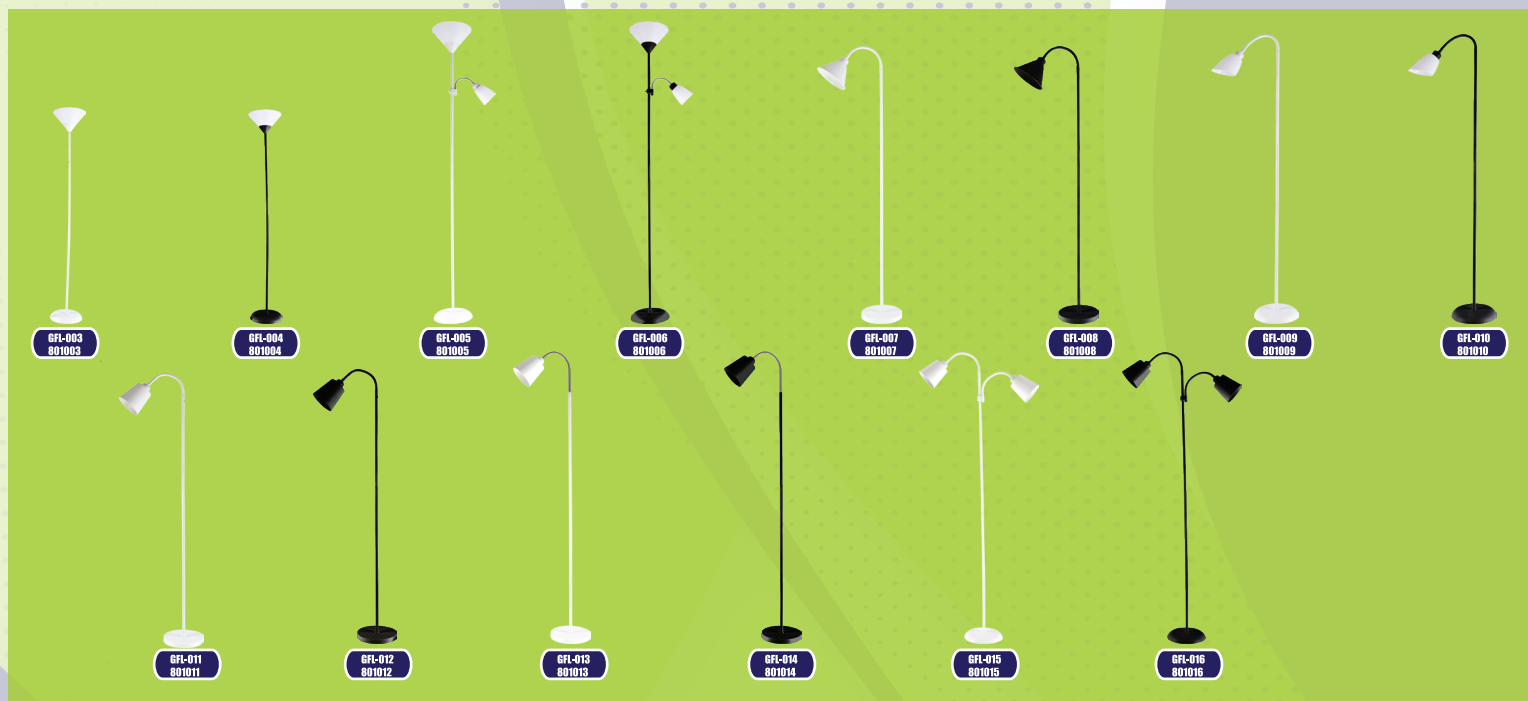

НАПОЛЬНЫЕ СВЕТИЛЬНИКИ

- 14 МОДЕЛЕЙ
- ДЛЯ ЛЮБОГО ТИПА ЛАМП С ЦОКОЛЕМ E27
- ПЛАСТИКОВЫЕ И МЕТАЛЛИЧЕСКИЕ ПЛАФОНЫ
- ВЫКЛЮЧАТЕЛЬ НА ШНУРЕ
- УСТОЙЧИВОЕ ОСНОВАНИЕ
- ДЛИНА СЕТЕВОГО ШНУРА – 1,5 М

- ЦОКОЛЬ НА ЛАМПУ E27
- ГАРАНТИЯ 1 ГОД
- СРОК СЛУЖБЫ — 30 000 ЧАСОВ
- МАТЕРИАЛ: ПЛАСТИК + МЕТАЛЛ
- МОЖНО ИСПОЛЬЗОВАТЬ ЛАМПУ МОЩНОСТЬЮ НЕ БОЛЕЕ 60 Вт. ЛАМПА ПРИОБРЕТАЕТСЯ ОТДЕЛЬНО.

- IP20 СТЕПЕНЬ ЗАЩИТЫ ОТ ВЛАГИ И ПЫЛИ
- 120° УГОЛ СВЕЧЕНИЯ
- 220-240 В НАПРЯЖЕНИЕ

Напольные светильники ТМ General предназначены для освещения пространства во время работы или отдыха. Рекомендуется использовать светодиодные лампы ТМ General Lighting Systems с цоколем E27 подходящих размеров и мощности.

Модель	Код	Высота св-ка, мм	Размеры плафона, мм.	Цоколь и мощность	Цвет корпуса	Вес, кг
GFL-003	801003	1460	245*195	e27 (60Вт)	белый	2.7
GFL-004	801004	1460	245*195	e27 (60Вт)	черный	2.7
GFL-005	801005	1740	большой 245*195, маленький 100*110	e27 (60Вт) + e27 (60 Вт)	белый	3
GFL-006	801006	1740	большой 245*195, маленький 100*110	e27 (60Вт) + e27 (60 Вт)	черный	3
GFL-007	801007	1500	175*120	e27 (60Вт)	белый	2.1
GFL-008	801008	1500	175*120	e27 (60Вт)	черный	2.1
GFL-009	801009	1550	115*140	e27 (60Вт)	белый	2.7
GFL-010	801010	1550	115*140	e27 (60Вт)	черный	2.7
GFL-011	801011	1550	125*130	e27 (60Вт)	белый	2.2
GFL-012	801012	1550	125*130	e27 (60Вт)	черный	2.2
GFL-013	801013	1575	125*130	e27 (60Вт)	белый	2.2
GFL-014	801014	1575	125*130	e27 (60Вт)	черный	2.2
GFL-015	801015	1780	оба плафона 125*130	e27 (60Вт) + e27 (60 Вт)	белый	3.1
GFL-016	801016	1780	оба плафона 125*130	e27 (60Вт) + e27 (60 Вт)	черный	3.1